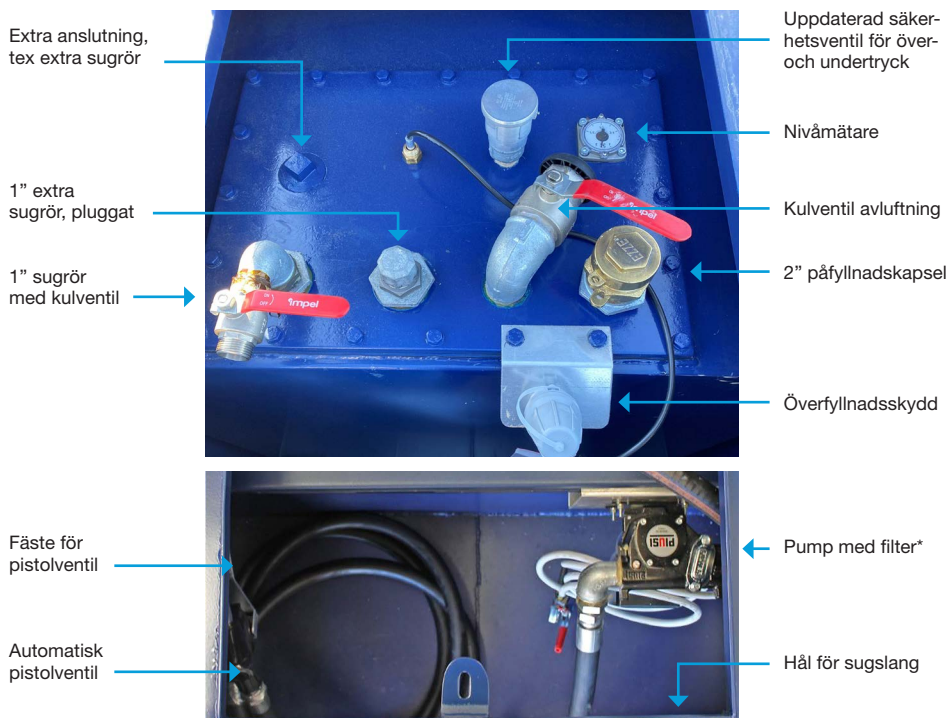

TEKNISKA DATA OCH ÖVRIG INFORMATION

Kraftiga galvaniserade hörn.