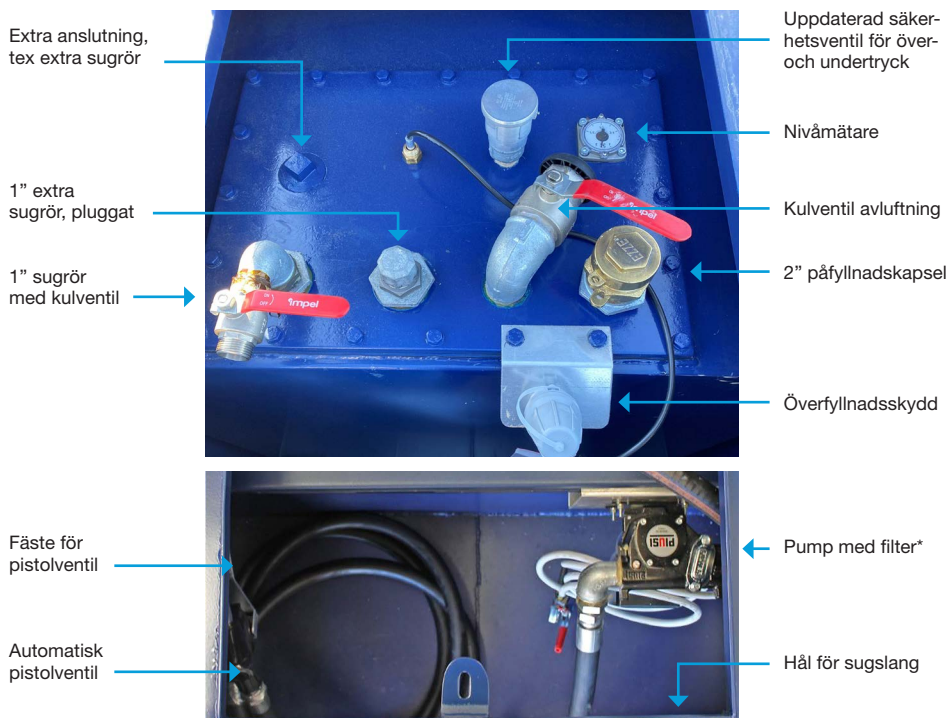

TEKNISKA DATA OCH ÖVRIG INFORMATION

Gott om plats för utrustning i det 60 cm djupa gavelskåpet.